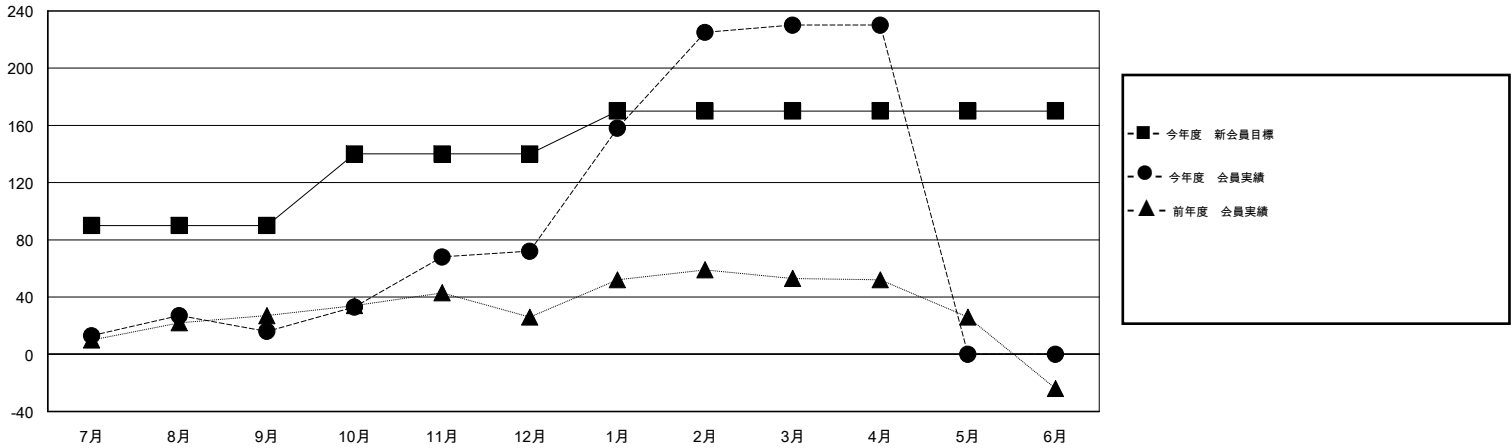

MONTHLY MEMBERSHIP PROGRESS REPORT

District 333 B

Results as of: 4/30/2016

GMT: Masayuki Kaneko

地域 JAPAN

GMT会則地域 5-Jap

クラブ				
結果 : 2015-2016				
四半期	新クラブ目標	新クラブ	解散クラブ	純増 / 減
7月/8月/9月	0	0	1	-1
10月/11月/12月	1	0	1	-1
1月/2月/3月	0	0	0	0
4月/5月/6月	0	0	0	0

名				
結果 : 2015-2016				
四半期	新会員目標	チャーターメン バー / 新会員	退会者	純増 / 減
7月/8月/9月	90	66	50	16
10月/11月/12月	50	92	36	56
1月/2月/3月	30	180	22	158
4月/5月/6月	0	4	4	0

新クラブ目標及び実績累計

会員目標及び実績累計

解散クラブ: 2	46 CLUBS OF 51 一名以上の新会員を登録	男女別
		男性 1,127 (62.54%)
		女性 675 (37.46%)
退会者	健康診断データはこちら	家族会員 1,020
物故会員 10		世帯主 420
クラブ解散 33		世帯主以外 600
その他 69		
合計 112		